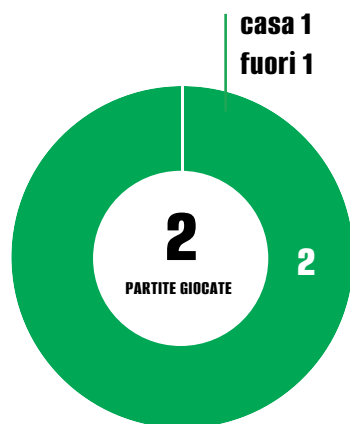

PRECEDENTI

Stagione 2008/09, Coppa Italia
Sassuolo-Reggiana 1-0

Stagione 2024/24, B
Reggiana-Sassuolo 0-2