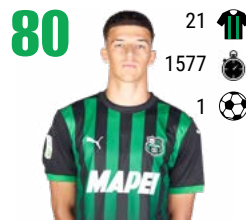

Edoardo Pieragnolo
03/01/2003 - Italia

Yeferson Paz
13/06/2002 - Colombia

Filippo Romagna
26/05/1997 - Italia

Matteo Lovato
14/02/2000 - Italia

Jeremy Toljan
08/08/1994 - Germania

Cas Odenthal
26/09/2000 - Olanda

Kevin Bonifazi
19/05/1996 - Italia

Tarik Muharemovic
28/02/2003 - Bosnia-Erzeg.

LA ROSA DEL SASSUOLO

CENTROCAMPISTI

7 13 430 4

Cristian Volpato
15/11/2003 - Italia

8 16 894 -

Andrea Ghion
23/02/2000 - Italia