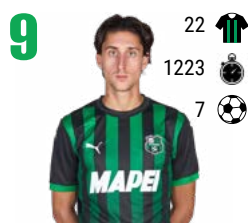

Pedro Obiang
27/03/1992 - Guinea Equat.

Luca Lipani
18/05/2005 - Italia

Luca Mazzitelli
15/11/1995 - Italia

Edoardo Iannoni
11/04/2001 - Italia

Kristian Thorstvedt
13/03/1999 - Norvegia

Simone Verdi
12/07/1992 - Italia

ATTACCANTI

Samuele Mulattieri
07/10/2000 - Italia

Domenico Berardi
01/08/1994 - Italia

Luca Moro
25/01/2001 - Italia

Armand Laurienté
04/12/1998 - Francia

Nicholas Pierini
06/08/1998 - Italia

Laurs Skjellerup
12/08/2002 - Danimarca