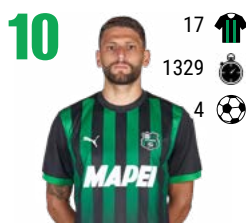

Pedro Obiang
27/03/1992 - Guinea Equat.

Luca Lipani
18/05/2005 - Italia

Luca Mazzitelli
15/11/1995 - Italia

Edoardo Iannoni
11/04/2001 - Italia

Kristian Thorstvedt
13/03/1999 - Norvegia

Simone Verdi
12/07/1992 - Italia

ATTACCANTI

Samuele Mulattieri
07/10/2000 - Italia

Domenico Berardi
01/08/1994 - Italia

Luca Moro
25/01/2001 - Italia

Armand Laurienté
04/12/1998 - Francia

Nicholas Pierini
06/08/1998 - Italia

Laurs Skjellerup
12/08/2002 - Danimarca