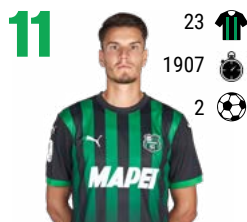

Edoardo Pieragnolo
03/01/2003 - Italia

Yeferson Paz
13/06/2002 - Colombia

Filippo Romagna
26/05/1997 - Italia

Matteo Lovato
14/02/2000 - Italia

Jeremy Toljan
08/08/1994 - Germania

Cas Odenthal
26/09/2000 - Olanda

Kevin Bonifazi
19/05/1996 - Italia

Tarik Muharemovic
28/02/2003 - Bosnia-Erzeg.

LA ROSA DEL SASSUOLO

CENTROCAMPISTI

Cristian Volpato
15/11/2003 - Italia

Andrea Ghion
23/02/2000 - Italia

Daniel Boloca
22/12/1998 - Romania

Pedro Obiang
27/03/1992 - Guinea Equat.

Luca Lipani
18/05/2005 - Italia

Luca Mazzitelli
15/11/1995 - Italia

Edoardo Iannoni
11/04/2001 - Italia

Kristian Thorstvedt
13/03/1999 - Norvegia

Simone Verdi
12/07/1992 - Italia

ATTACCANTI

Samuele Mulattieri
07/10/2000 - Italia

Domenico Berardi
01/08/1994 - Italia

Luca Moro
25/01/2001 - Italia

Armand Laurienté
04/12/1998 - Francia

Nicholas Pierini
06/08/1998 - Italia

Laurs Skjellerup
12/08/2002 - Danimarca