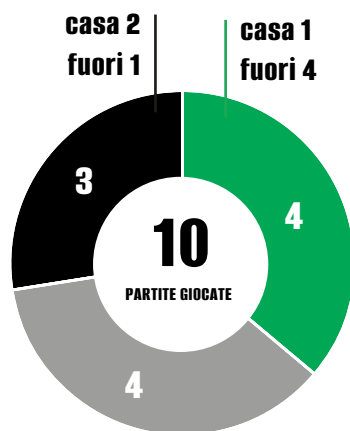

ATTACCANTI

Samuele Mulattieri
07/10/2000 - Italia

Domenico Berardi
01/08/1994 - Italia

Luca Moro
25/01/2001 - Italia

Armand Laurienté
04/12/1998 - Francia

Nicholas Pierini
06/08/1998 - Italia

Laurs Skjellerup
12/08/2002 - Danimarca

L'AVVERSARIO BRESCIA

BENVENUTO

BRESCIA CALCIO

ANNO DI NASCITA: 1911

STADIO: Stadio Mario Rigamonti

PRESIDENTE: Massimo Cellino

ALLENATORE: Rolando Maran

PALMARES: 4X Campione Serie B,
2X Campione Serie C (A)