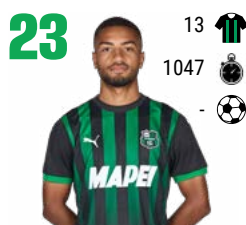

È TUTTO OK,
CON MAPEI

Scopri di più su [mapei.it](https://www.mapei.it)

LA ROSA DEL SASSUOLO

ALLENATORE
FABIO GROSSO

PRESENZE 

MINUTAGGIO 

GOL 

PORTIERI

Alessandro Russo
31/03/2001 - Italia

Giacomo Satalino
20/05/1999 - Italia

Horatiu Moldovan
20/01/1998 - Romania

DIFENSORI

Filippo Missori
24/03/2004 - Italia

Josh Doig
18/05/2002 - Scozia

Edoardo Pieragnolo
03/01/2003 - Italia

Yeferson Paz
13/06/2002 - Colombia

Filippo Romagna
26/05/1997 - Italia

Matteo Lovato
14/02/2000 - Italia

Jeremy Toljan
08/08/1994 - Germania

Cas Odenthal
26/09/2000 - Olanda

Kevin Miranda
10/03/2003 - Italia