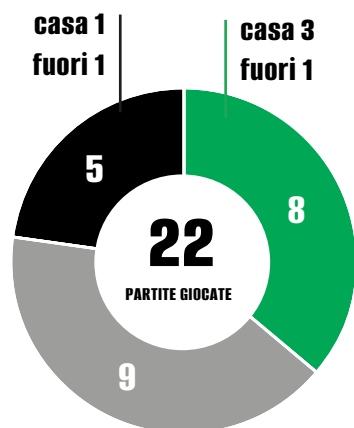

BENVENUTA

U.C. SAMPDORIA

ANNO DI NASCITA: 1946

STADIO: Stadio Luigi Ferraris

PRESIDENTE: Matteo Manfredi

ALLENATORE: Andrea Sottil

PALMARES: 1x Campione d'Italia,
1x Vincitore Coppa delle Coppe,
4x Vincitore Coppa Italia,
1x Vincitore Supercoppa Italiana,
1x Campione Serie B.