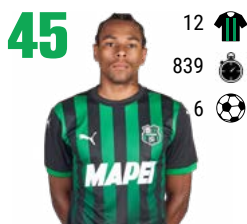

Fabrizio Caligara
12/04/2000 - Italia

Luca Lipani
18/05/2005 - Italia

Edoardo Iannoni
11/04/2001 - Italia

Kristian Thorstvedt
13/03/1999 - Norvegia

Justin Kumi
16/07/2004 - Italia

ATTACCANTI

Samuele Mulattieri
07/10/2000 - Italia

Domenico Berardi
01/08/1994 - Italia

Luca Moro
25/01/2001 - Italia

Luca D'Andrea
06/09/2004 - Italia

Janis Antiste
18/08/2002 - Francia

Armand Laurienté
04/12/1998 - Francia

Nicholas Pierini
06/08/1998 - Italia