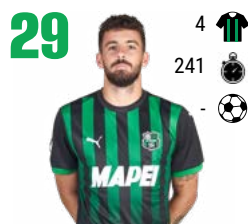

Yeferson Paz
13/06/2002 - Colombia

Filippo Romagna
26/05/1997 - Italia

Matteo Lovato
14/02/2000 - Italia

Jeremy Toljan
08/08/1994 - Germania

Cas Odenthal
26/09/2000 - Olanda

Kevin Miranda
10/03/2003 - Italia

Tarik Muharemovic
28/02/2003 - Bosnia-Erzeg.

LA ROSA DEL SASSUOLO

CENTROCAMPISTI

Cristian Volpato
15/11/2003 - Italia

Andrea Ghion
23/02/2000 - Italia

Daniel Boloca
22/12/1998 - Romania

Pedro Obiang
27/03/1992 - Guinea Equat.

Fabrizio Caligara
12/04/2000 - Italia

Luca Lipani
18/05/2005 - Italia

Edoardo Iannoni
11/04/2001 - Italia

Kristian Thorstvedt
13/03/1999 - Norvegia

Justin Kumi
16/07/2004 - Italia

ATTACCANTI

Samuele Mulattieri
07/10/2000 - Italia