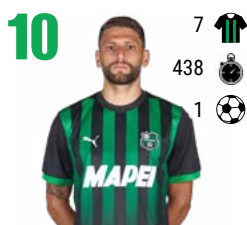

Fabrizio Caligara
12/04/2000 - Italia

Luca Lipani
18/05/2005 - Italia

Edoardo Iannoni
11/04/2001 - Italia

Kristian Thorstvedt
13/03/1999 - Norvegia

Justin Kumi
16/07/2004 - Italia

ATTACCANTI

Samuele Mulattieri
07/10/2000 - Italia