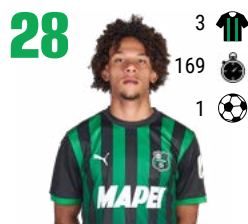

Janis Antiste
18/08/2002 - Francia