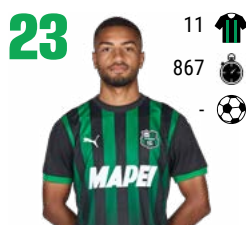

**È TUTTO OK,
CON MAPEI**

Scopri di più su zero.mapei.it

LA ROSA DEL SASSUOLO

ALLENATORE
FABIO GROSSO

PRESENZE 

MINUTAGGIO 

GOL 

PORTIERI

Alessandro Russo
31/03/2001 - Italia

Giacomo Satalino
20/05/1999 - Italia

Horatiu Moldovan
20/01/1998 - Romania

DIFENSORI

Filippo Missori
24/03/2004 - Italia

Josh Doig
18/05/2002 - Scozia

Edoardo Pieragnolo
03/01/2003 - Italia

Yeferson Paz
13/06/2002 - Colombia

Filippo Romagna
26/05/1997 - Italia

Matteo Lovato
14/02/2000 - Italia

Jeremy Toljan
08/08/1994 - Germania

Cas Odenthal
26/09/2000 - Olanda

Kevin Miranda
10/03/2003 - Italia