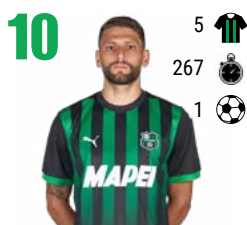

Fabrizio Caligara
12/04/2000 - Italia

Luca Lipani
18/05/2005 - Italia

Edoardo Iannoni
11/04/2001 - Italia

Kristian Thorstvedt
13/03/1999 - Norvegia

Justin Kumi
16/07/2004 - Italia

ATTACCANTI

Samuele Mulattieri
07/10/2000 - Italia