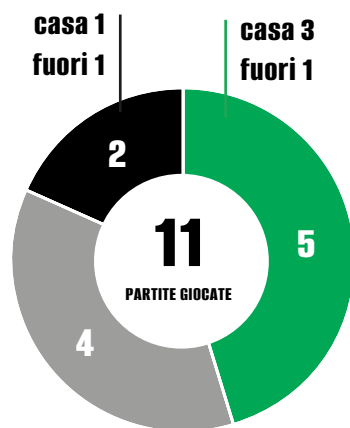

PALMARES: 2x Campione Serie B,

1x Campione Serie C (B),

2x Campione Serie C (C),

2x Campione Serie C2 (B)

ULTIMA GIORNATA

SALERNITANA – BARI 0-2

PRECEDENTI

Stagione 2008/09, B

Salernitana-Sassuolo 1-0 | Sassuolo-Salernitana 1-0

Stagione 2008/09, Coppa Italia

Salernitana-Sassuolo 2-2

Stagione 2009/10, B

Sassuolo-Salernitana 3-2 | Salernitana-Sassuolo 1-4

Stagione 2021/22, A

Sassuolo-Salernitana 1-0 | Salernitana-Sassuolo 2-2

Stagione 2022/23, A

Sassuolo-Salernitana 5-0 | Salernitana-Sassuolo 3-0

Stagione 2023/24, A

Sassuolo-Salernitana 2-2 | Salernitana-Sassuolo 2-2

■ pareggiate

■ vinte Sassuolo

■ vinte Salernitana

GLI EX

Matteo Lovato

(Salernitana stagioni 2022-2024) 32 presenze

Edoardo Iannoni

(Salernitana stagione 2020/21) 2 presenze

Gian Marco Ferrari

(Sassuolo stagione 2018 - 2024) 194 presenze e 7 gol

LA ROSA DELLA SALERNITANA