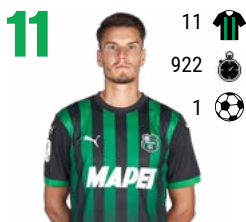

Yeferson Paz
13/06/2002 - Colombia

Filippo Romagna
26/05/1997 - Italia

Matteo Lovato
14/02/2000 - Italia

Jeremy Toljan
08/08/1994 - Germania

Cas Odenthal
26/09/2000 - Olanda

Kevin Miranda
10/03/2003 - Italia

Tarik Muharemovic
28/02/2003 - Bosnia-Erzeg.

LA ROSA DEL SASSUOLO

CENTROCAMPISTI

Cristian Volpato
15/11/2003 - Italia

Andrea Ghion
23/02/2000 - Italia

Daniel Boloca
22/12/1998 - Romania

Pedro Obiang
27/03/1992 - Guinea Equat.

Fabrizio Caligara
12/04/2000 - Italia

Luca Lipani
18/05/2005 - Italia

Edoardo Iannoni
11/04/2001 - Italia

Kristian Thorstvedt
13/03/1999 - Norvegia

Justin Kumi
16/07/2004 - Italia

ATTACCANTI

Samuele Mulattieri
07/10/2000 - Italia