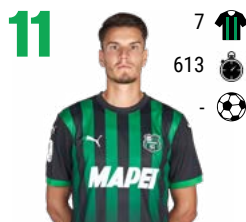

Yeferson Paz
13/06/2002 - Colombia

Filippo Romagna
26/05/1997 - Italia

Matteo Lovato
14/02/2000 - Italia

Jeremy Toljan
08/08/1994 - Germania

Cas Odenthal
26/09/2000 - Olanda

Kevin Miranda
10/03/2003 - Italia

Tarik Muharemovic
28/02/2003 - Bosnia-Erzeg.

LA ROSA DEL SASSUOLO

CENTROCAMPISTI

Cristian Volpato
15/11/2003 - Italia

Andrea Ghion
23/02/2000 - Italia

Daniel Boloca
22/12/1998 - Romania

Pedro Obiang
27/03/1992 - Guinea Equat.

Fabrizio Caligara
12/04/2000 - Italia

Luca Lipani
18/05/2005 - Italia

Edoardo Iannoni
11/04/2001 - Italia

Kristian Thorstvedt
13/03/1999 - Norvegia

Justin Kumi
16/07/2004 - Italia

ATTACANTI

Samuele Mulattieri
07/10/2000 - Italia