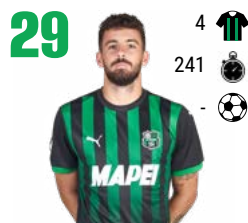

Yeferson Paz
13/06/2002 - Colombia

Filippo Romagna
26/05/1997 - Italia

Matteo Lovato
14/02/2000 - Italia

Jeremy Toljan
08/08/1994 - Germania

Cas Odenthal
26/09/2000 - Olanda

Kevin Miranda
10/03/2003 - Italia

Tarik Muharemovic
28/02/2003 - Bosnia-Erzeg.

LA ROSA DEL SASSUOLO

CENTROCAMPISTI

Cristian Volpato
15/11/2003 - Italia

Andrea Ghion
23/02/2000 - Italia

Daniel Boloca
22/12/1998 - Romania

Pedro Obiang
27/03/1992 - Guinea Equat.

Fabrizio Caligara
12/04/2000 - Italia

Luca Lipani
18/05/2005 - Italia

Edoardo Iannoni
11/04/2001 - Italia

Kristian Thorstvedt
13/03/1999 - Norvegia

Justin Kumi
16/07/2004 - Italia

ATTACANTI

Samuele Mulattieri
07/10/2000 - Italia