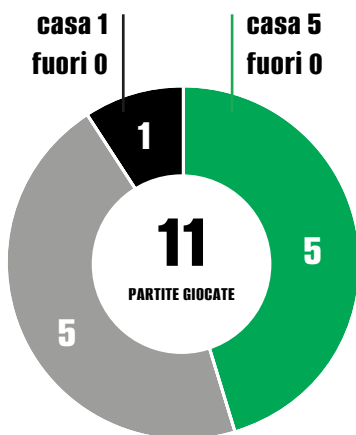

Stagione 2010/11, B

Cittadella-Sassuolo 1-1 | Sassuolo-Cittadella 1-1

Stagione 2011/12, B

Sassuolo-Cittadella 2-0 | Cittadella-Sassuolo 0-0

Stagione 2012/13, B

Cittadella-Sassuolo 1-0 | Sassuolo-Cittadella 1-0

Stagione 2014/15, Coppa Italia

Sassuolo-Cittadella 4-1

■ pareggiate

■ vinte Sassuolo

■ vinte Cittadella

GLI EX

Stefano Piccinini: (settore giovanile Sassuolo stagioni 2018-2021) 59 presenze e 1 gol

Federico Casolari: (settore giovanile Sassuolo stagioni 2019-2023) 84 presenze e 3 gol