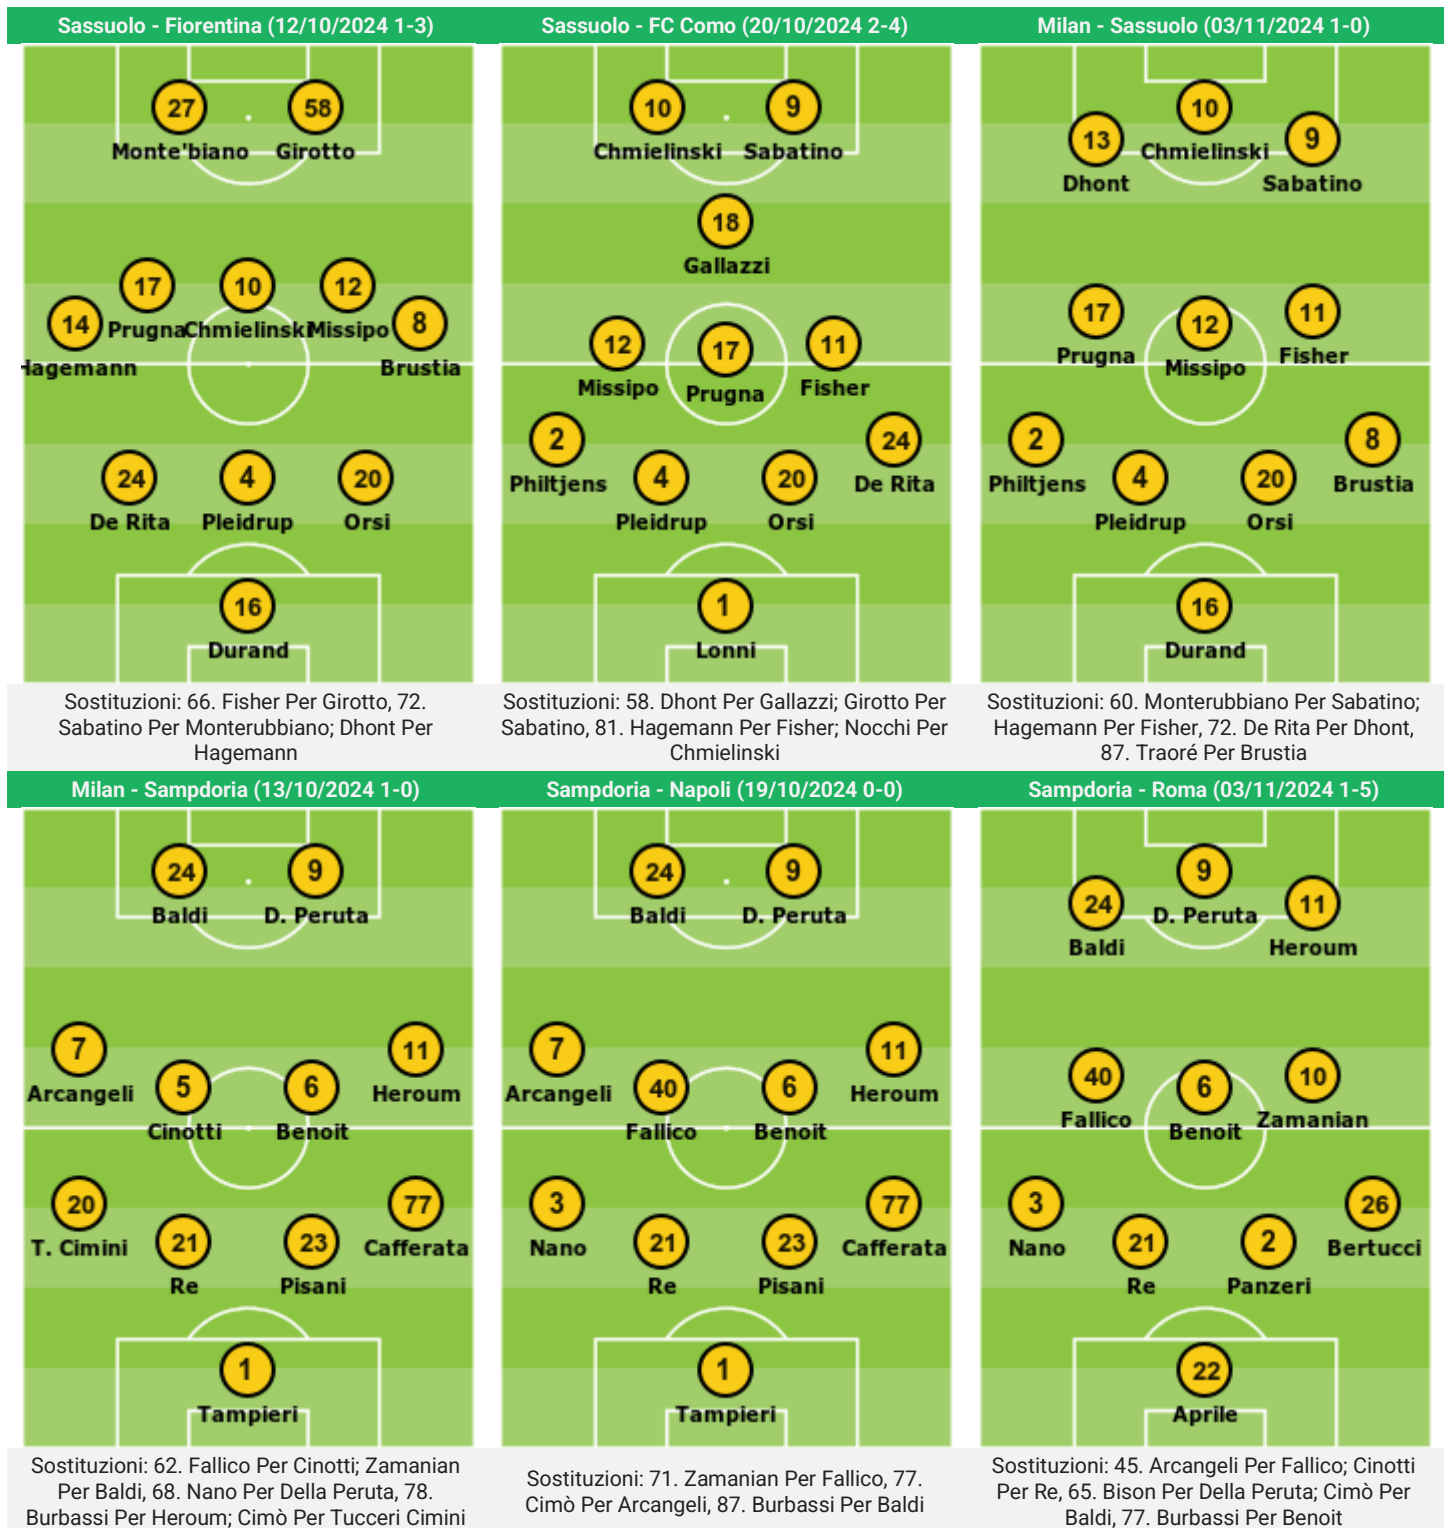

8. Ultime tre partite

9. Classifica dettagliata

Pos	SQUADRA	G	V	N	P	Punti	GF	GS	DR	FORMA	DU V	DU P	DU S	DU VC	DU SC	DU VF	DU SF	DA 0-0	DN GC	DN GS
1	Juventus	8	7	1	0	22	23	7	16	VNVVV	0	1	11	0	4	0	7	1	0	1
2	Fiorentina	8	7	0	1	21	18	10	8	VVVVP	0	10	4	0	5	0	1	12	5	4
3	Inter	8	4	3	1	15	16	6	10	PNVNV	2	1	0	3	4	1	0	1	1	1
4	Roma	8	4	3	1	15	18	10	8	VVPNV	0	3	2	0	22	0	1	12	8	12
5	Milan	8	4	1	3	13	8	7	1	VPVVV	0	5	1	0	3	1	0	20	0	7
6	FC Como	8	3	1	4	10	12	15	-3	VVPPN	0	4	2	3	0	0	2	24	7	2
7	Lazio	8	1	3	4	6	11	14	-3	PPNVP	3	2	0	2	0	5	0	2	2	2
8	Napoli	8	1	2	5	5	3	12	-9	PNNPP	5	1	0	2	0	17	2	1	1	0
9	Sampdoria	8	0	3	5	3	3	19	-16	PNPPN	9	1	0	4	0	7	0	1	1	1
10	Sassuolo	8	0	1	7	1	10	22	-12	PPPPP	9	6	0	6	0	4	0	62	15	0

Chiave:

DUV/DUP/DUS=partite dall'ultima vittoria/dall'ultimo pareggio/dall'ultima sconfitta

DUVC/DUSC = Partite dall'ultima vittoria/sconfitta in casa

DUVF/DUSF = Partite dall'ultima vittoria/sconfitta fuori casa

Da 0-0 = partite dall'ultimo 0-0

DNGC= Partite dall'ultima dove non sono stati concessi gol

DNGS= Partite dall'ultima in cui non sono stati segnati gol