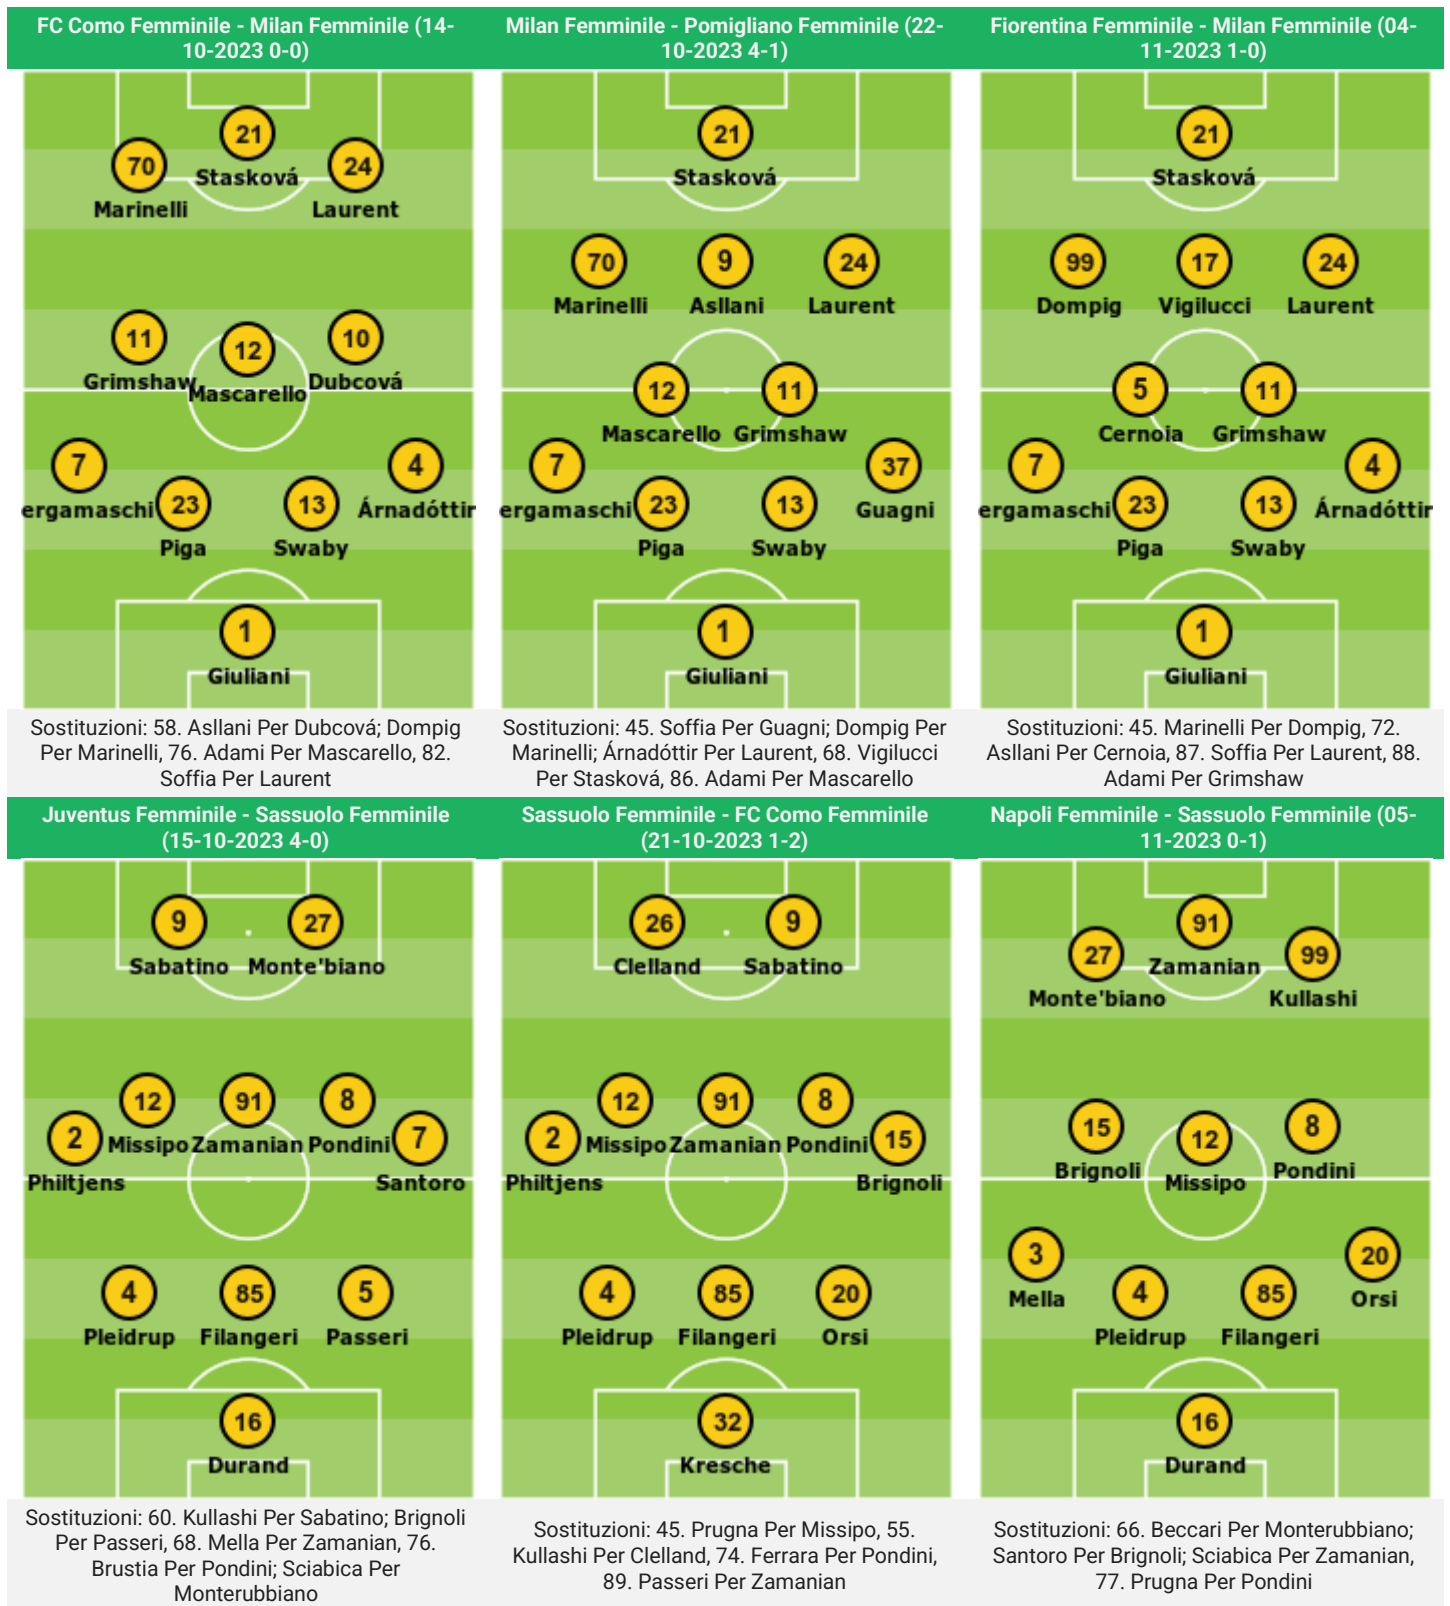

8. Ultime tre partite

9. Classifica dettagliata

Pos	SQUADRA	G	V	N	P	Punti	GF	GS	DR	FORMA	DUV	DUP	DUS	DU VC	DU SC	DU VF	DU SF	DA 0-0	DN GC	DN GS
1	Roma	6	6	0	0	18	23	4	19	VVVVV	0	8	6	0	8	0	4	57	1	29
2	Juventus	6	5	0	1	15	15	7	8	PVVVV	1	8	0	1	0	0	3	78	2	78
3	Fiorentina	6	4	1	1	13	11	5	6	VPVVN	0	4	1	0	1	0	2	23	0	7
4	FC Como	6	4	1	1	13	9	8	1	VVNVP	0	2	4	0	3	0	2	2	2	2
5	Inter	6	3	1	2	10	8	6	2	PVPVN	1	4	0	0	2	2	0	23	1	2
6	Milan	6	2	1	3	7	7	7	0	PVNPV	1	2	0	0	1	2	0	2	2	0
7	Sampdoria	6	2	0	4	6	5	13	-8	VPVPP	0	11	1	3	0	0	2	24	0	1
8	Sassuolo	6	1	1	4	4	5	11	-6	VPPPN	0	4	1	3	0	0	1	34	0	2
9	Pomigliano	6	0	1	5	1	5	18	-13	PPPPN	7	4	0	7	0	2	0	16	7	0
10	Napoli	6	0	0	6	0	1	10	-9	PPPPP	7	8	0	6	0	3	0	8	8	0

Chiave:

DUV/DUP/DUS=partite dall'ultima vittoria/dall'ultimo pareggio/dall'ultima sconfitta

DUVC/DUSC = Partite dall'ultima vittoria/sconfitta in casa

DUVF/DUSF = Partite dall'ultima vittoria/sconfitta fuori casa

Da 0-0 = partite dall'ultimo 0-0

DNGC= Partite dall'ultima dove non sono stati concessi gol

DNGS= Partite dall'ultima in cui non sono stati segnati gol