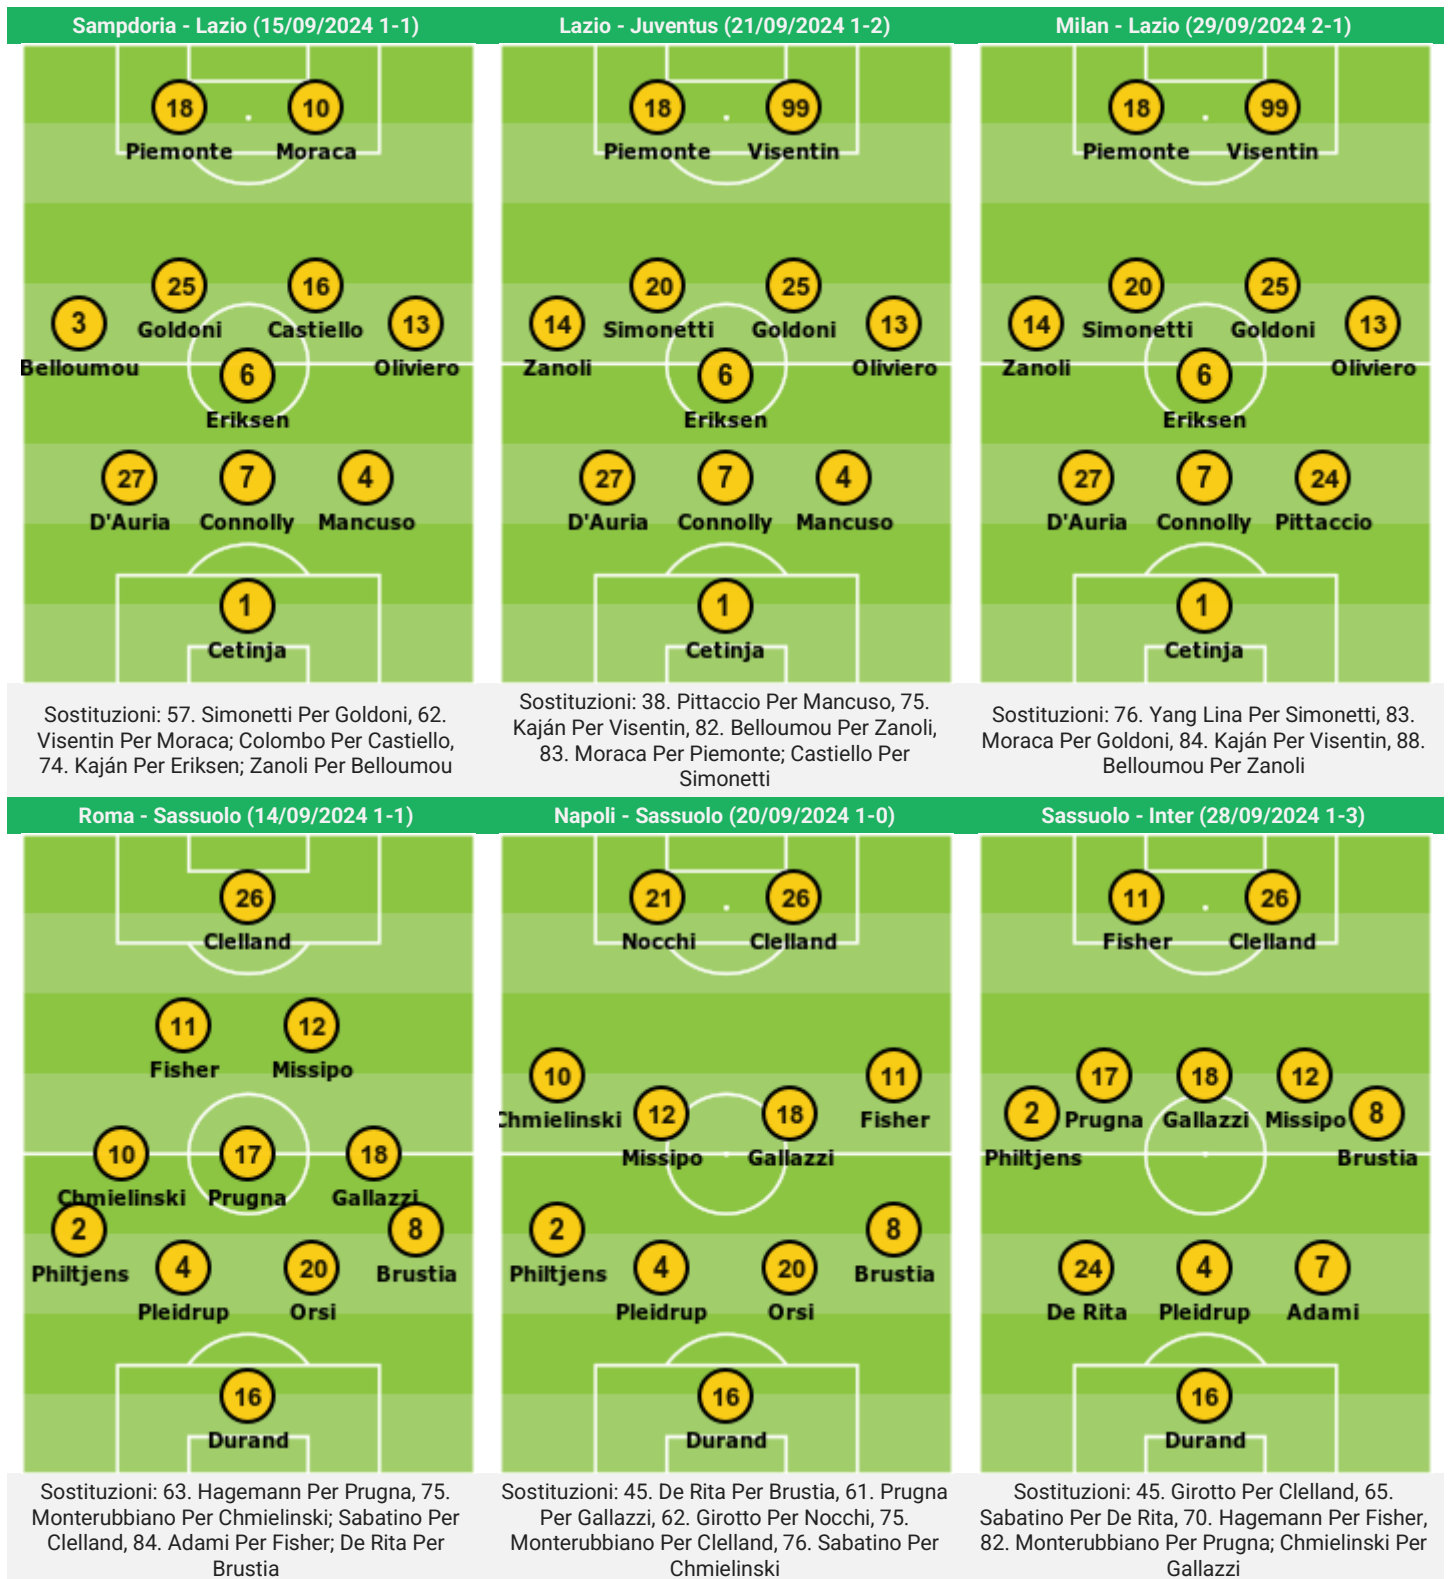

8. Ultime tre partite

9. Classifica dettagliata

Pos	SQUADRA	G	V	N	P	Punti	GF	GS	DR	FORMA	DUV	DUP	DUS	DU VC	DU SC	DU VF	DU SF	DA 0-0	DN GC	DN GS
1	Juventus	4	4	0	0	12	16	6	10	VVVV	0	11	7	0	3	0	4	102	0	7
2	Inter	4	3	1	0	10	13	3	10	VNVV	0	1	4	1	2	0	2	47	3	13
3	Fiorentina	4	3	0	1	9	7	5	2	PVVV	1	6	0	0	2	1	0	8	1	0
4	Roma	4	2	2	0	8	9	5	4	VVNN	0	2	5	0	21	0	2	8	4	8
5	FC Como	4	1	1	2	4	5	8	-3	NPPV	3	0	1	2	1	3	0	20	3	5
6	Milan	4	1	1	2	4	4	5	-1	VNPP	0	1	2	0	1	4	1	16	6	3
7	Napoli	4	1	0	3	3	3	8	-5	PVPP	1	5	0	0	1	15	0	17	1	3
8	Lazio	4	0	2	2	2	5	7	-2	PPNN	8	2	0	5	0	4	0	9	8	4
9	Sampdoria	4	0	2	2	2	2	11	-9	NPNP	5	0	1	1	3	6	1	17	5	1
10	Sassuolo	4	0	1	3	1	5	11	-6	PPNP	5	2	0	4	0	2	0	58	11	1

Chiave:

DUV/DUP/DUS=partite dall'ultima vittoria/dall'ultimo pareggio/dall'ultima sconfitta

DUVC/DUSC = Partite dall'ultima vittoria/sconfitta in casa

DUVF/DUSF = Partite dall'ultima vittoria/sconfitta fuori casa

Da 0-0 = partite dall'ultimo 0-0

DNGC= Partite dall'ultima dove non sono stati concessi gol

DNGS= Partite dall'ultima in cui non sono stati segnati gol