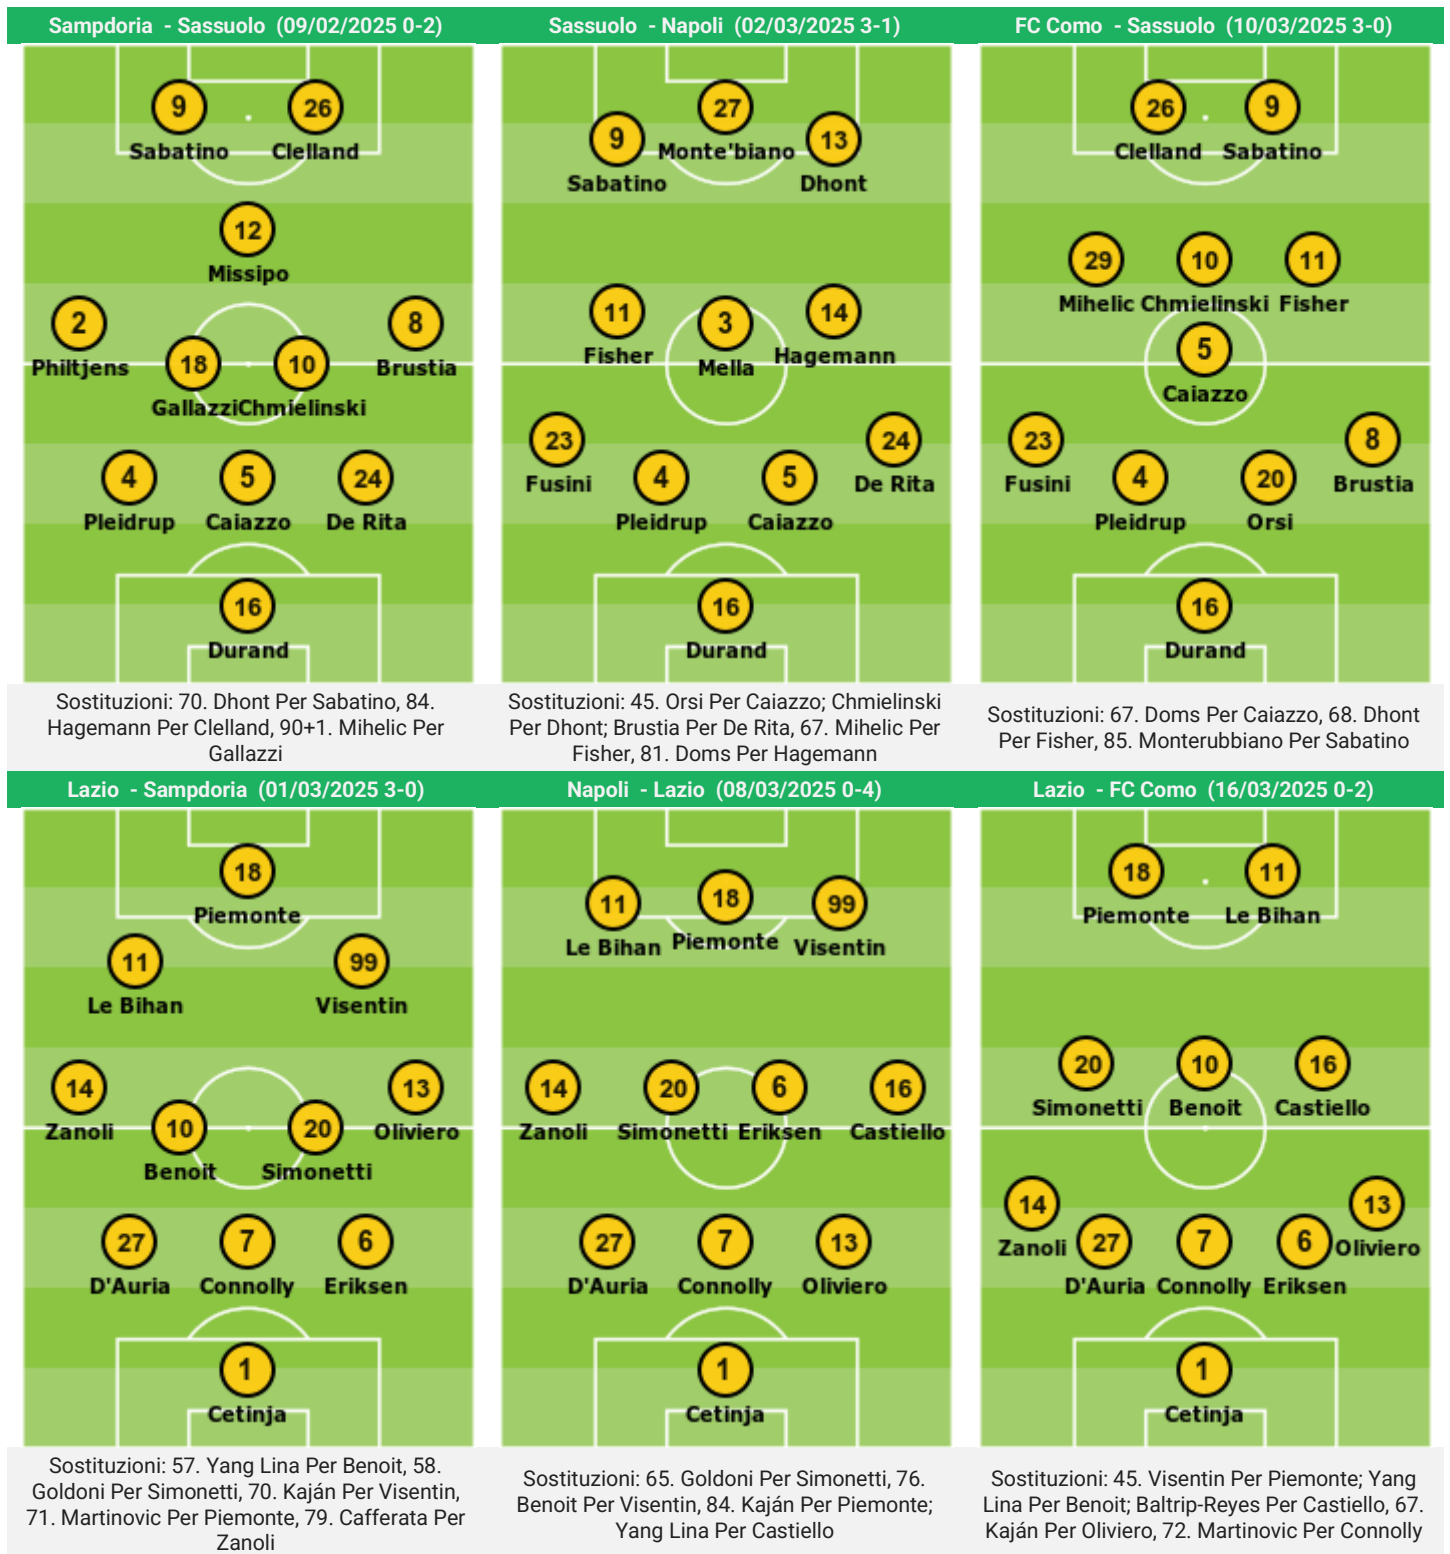

8. Ultime tre partite

9. Classifica dettagliata

Pos	SQUADRA	G	V	N	P	Punti	GF	GS	DR	FORMA	DUV	DUP	DUS	DUVC	DUSC	DUVF	DUSF	DA 0-0	DNGC	DNGS
1	Juventus	21	15	4	2	49	57	23	34	PNVVN	2	1	0	1	0	1	2	14	3	0
2	Inter	20	11	6	3	39	38	19	19	NPVNP	3	0	1	1	10	3	0	13	3	4
3	Roma	20	11	5	4	38	41	25	16	VPNVP	0	2	1	0	3	3	0	2	2	2
4	Fiorentina	20	9	5	6	32	26	24	2	VNNPP	0	1	3	5	3	0	1	1	0	1
5	Milan	21	7	7	7	28	30	33	-3	NNNPV	4	0	3	2	1	2	4	2	2	2
Pos	SQUADRA	G	V	N	P	Punti	GF	GS	DR	FORMA	DUV	DUP	DUS	DUVC	DUSC	DUVF	DUSF	DA 0-0	DNGC	DNGS
1	Lazio	21	7	5	9	26	36	30	6	PVVNV	1	3	0	1	0	0	3	10	1	0
2	Como	20	9	1	10	28	30	32	-2	VVPPP	0	16	2	0	1	0	1	36	0	4
3	Sassuolo	20	6	4	10	22	32	38	-6	PVVPV	1	5	0	0	1	1	0	74	2	0
4	Napoli	21	2	5	14	11	11	41	-30	NPPVN	3	0	1	1	0	24	1	0	0	0
5	Sampdoria	20	1	6	13	9	8	44	-36	NPPPV	4	0	1	10	1	2	0	0	0	0

Chiave:

DUV/DUP/DUS=partite dall'ultima vittoria/dall'ultimo pareggio/dall'ultima sconfitta

DUVC/DUSC = Partite dall'ultima vittoria/sconfitta in casa

DUVF/DUSF = Partite dall'ultima vittoria/sconfitta fuori casa

Da 0-0 = partite dall'ultimo 0-0

DNGC= Partite dall'ultima dove non sono stati concessi gol

DNGS= Partite dall'ultima in cui non sono stati segnati gol