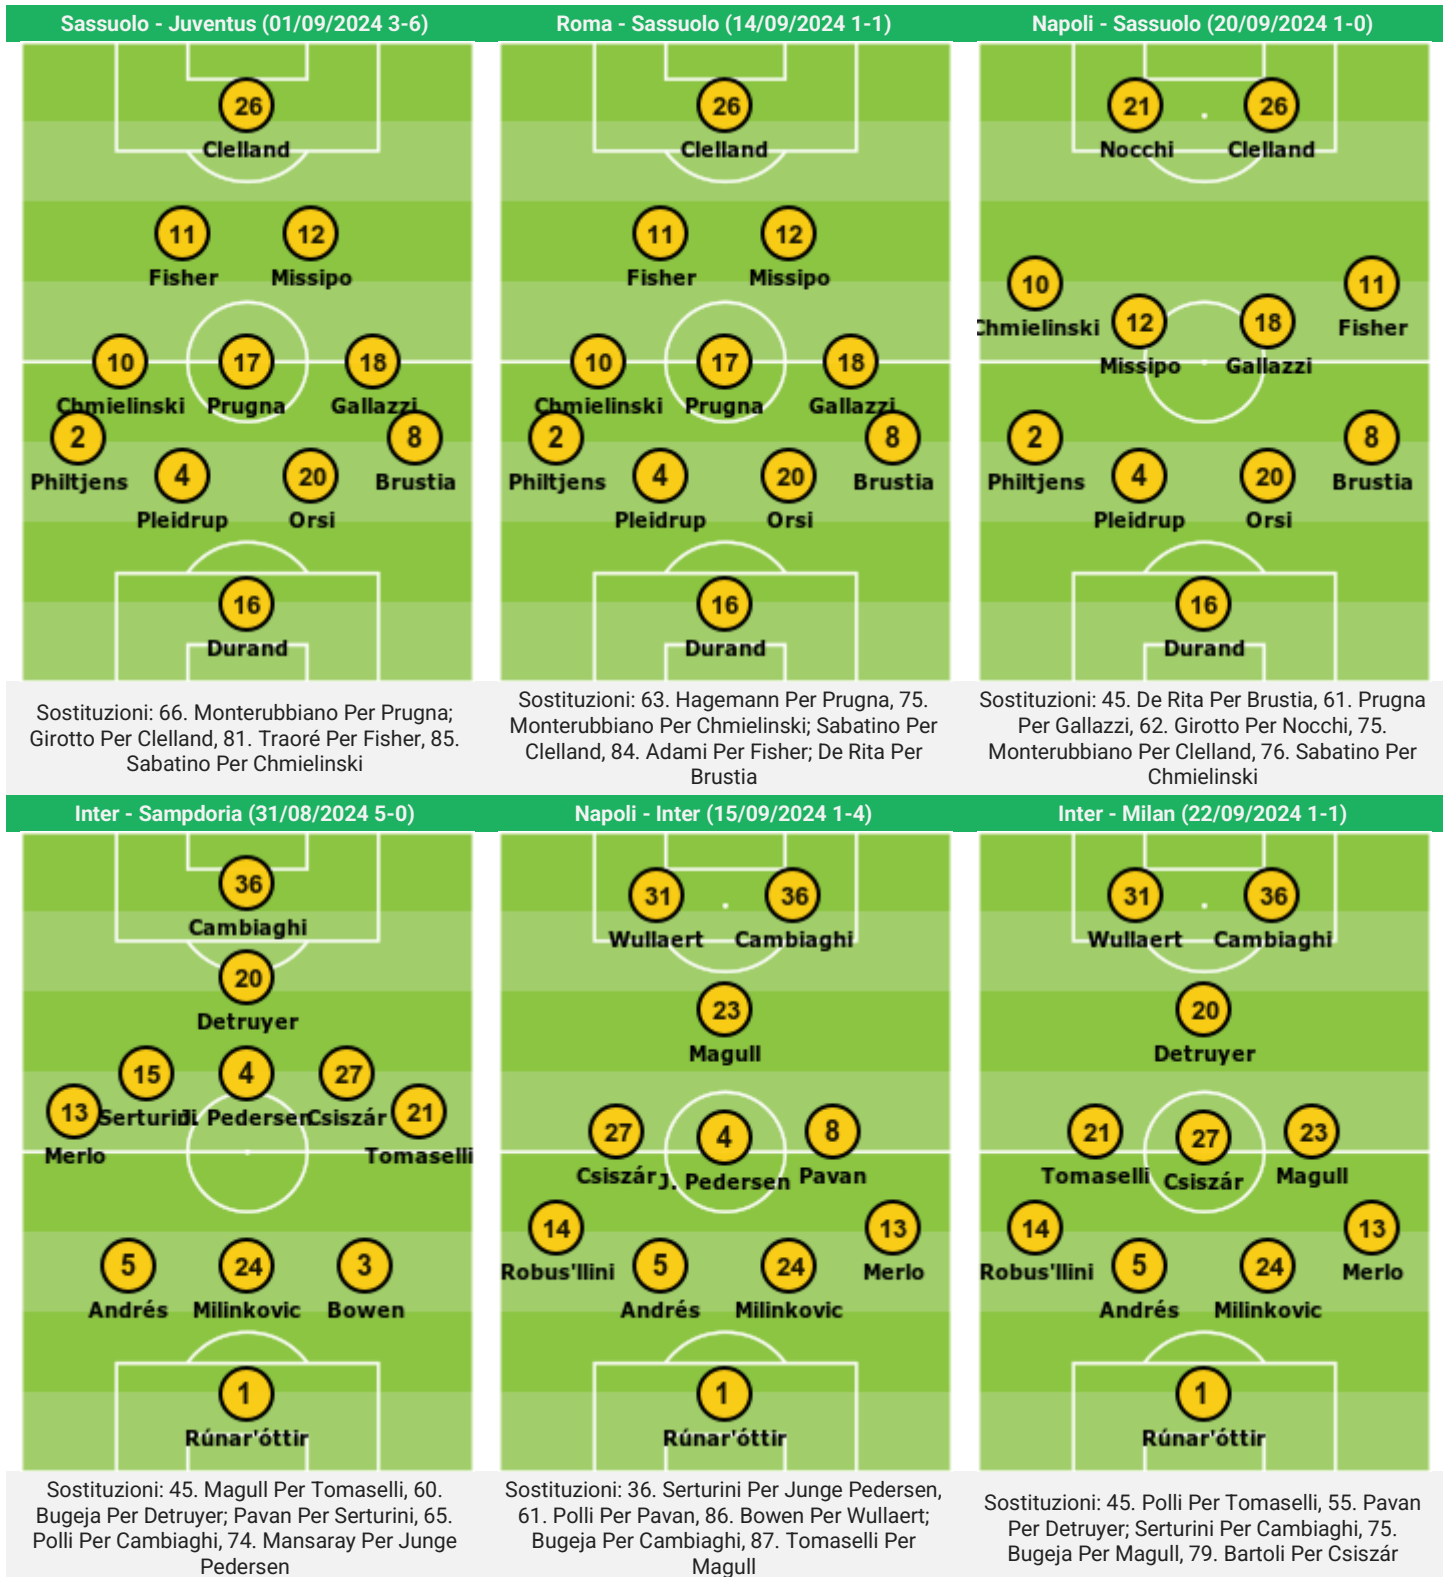

8. Ultime tre partite

9. Classifica dettagliata

Pos	SQUADRA	G	V	N	P	Punti	GF	GS	DR	FORMA	DUV	DUP	DUS	DUVC	DUSC	DUVF	DUSF	DA 0-0	DNGC	DNGS
1	Juventus	3	3	0	0	9	12	6	6	VVV	0	10	6	0	2	0	4	101	5	6
2	Fiorentina	3	3	0	0	9	7	1	6	VVV	0	5	3	0	2	0	1	7	0	3
3	Inter	3	2	1	0	7	10	2	8	NVV	1	0	3	1	2	0	1	46	2	12
4	Roma	3	1	2	0	5	6	4	2	VNN	0	1	4	1	20	0	2	7	3	7
5	FC Como	3	1	0	2	3	4	7	-3	PPV	2	6	0	1	0	3	0	19	2	4
6	Napoli	3	1	0	2	3	2	5	-3	VPP	0	4	1	0	1	14	0	16	0	2
7	Lazio	3	0	2	1	2	4	5	-1	PNN	7	1	0	5	0	3	5	8	7	3
8	Milan	3	0	1	2	1	2	4	-2	NPP	3	0	1	1	0	4	1	15	5	2
9	Sassuolo	3	0	1	2	1	4	8	-4	PNP	4	1	0	3	0	2	0	57	10	0
10	Sampdoria	3	0	1	2	1	1	10	-9	PNP	4	1	0	1	3	5	0	16	4	0

Chiave:

DUV/DUP/DUS=partite dall'ultima vittoria/dall'ultimo pareggio/dall'ultima sconfitta

DUVC/DUSC = Partite dall'ultima vittoria/sconfitta in casa

DUVF/DUSF = Partite dall'ultima vittoria/sconfitta fuori casa

Da 0-0 = partite dall'ultimo 0-0

DNGC= Partite dall'ultima dove non sono stati concessi gol

DNGS= Partite dall'ultima in cui non sono stati segnati gol