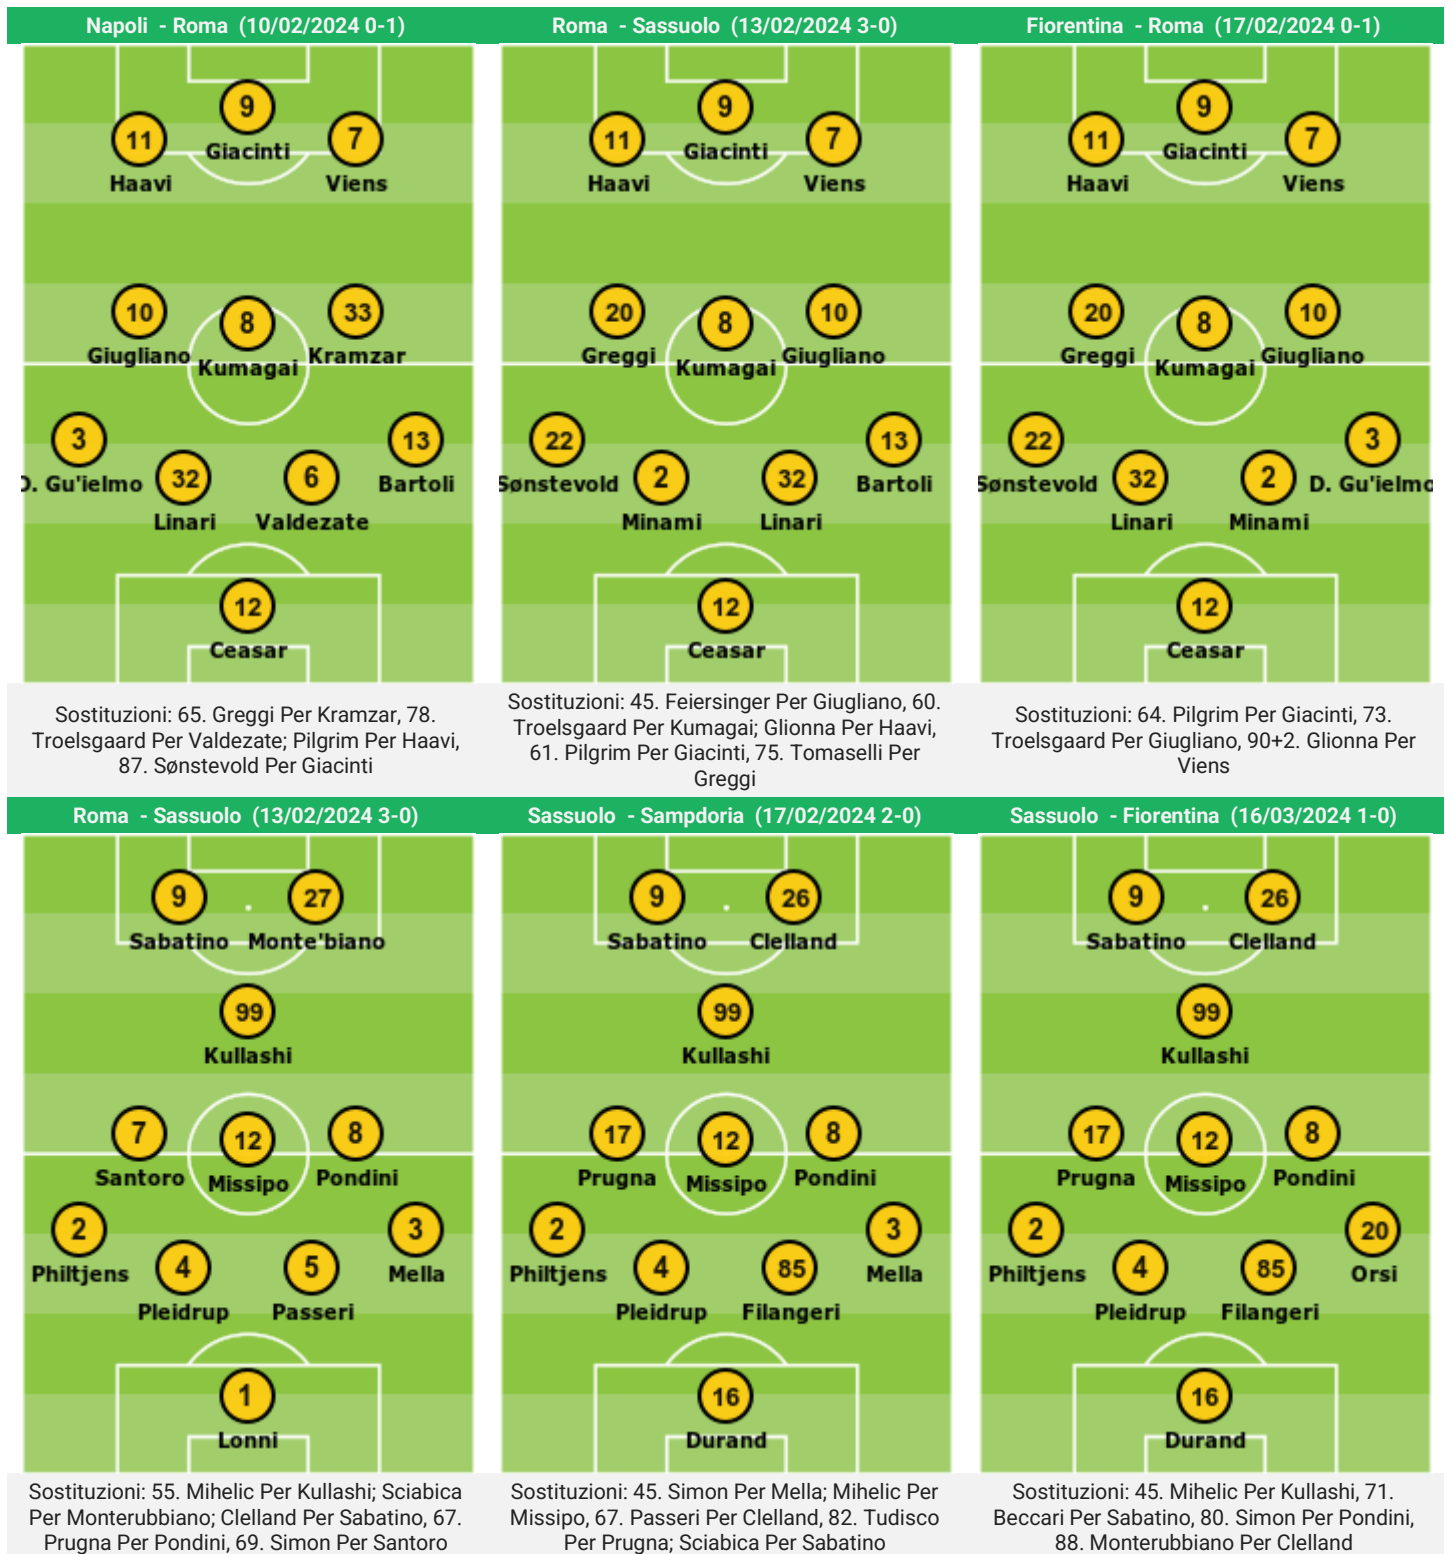

8. Ultime tre partite

9. Classifica dettagliata

Pos	SQUADRA	G	V	N	P	Punti	GF	GS	DR	FORMA	DU V	DU P	DU S	DU VC	DU SC	DU VF	DU SF	DA 0-0	DN GC	DN GS
1	Roma	18	17	0	1	51	51	11	40	VVVVV	0	20	5	0	15	0	2	69	0	5
2	Juventus	19	14	2	3	44	50	19	31	NVVVP	1	0	4	0	6	1	2	91	2	8
3	Fiorentina	19	12	3	4	39	36	20	16	PPVVN	2	4	0	1	0	1	0	36	2	0
4	Sassuolo	19	9	2	8	29	21	20	1	VVPVV	0	12	2	0	4	1	0	47	0	2
5	Inter	19	8	3	8	27	31	32	-1	NPPVP	3	0	1	3	1	1	0	36	6	2

Pos	SQUADRA	G	V	N	P	Punti	GF	GS	DR	FORMA	DU V	DU P	DU S	DU VC	DU SC	DU VF	DU SF	DA 0-0	DN GC	DN GS
1	FC Como	19	6	4	9	22	21	34	-13	NVPPV	1	0	2	7	1	0	1	9	9	2
3	Sampdoria	19	6	3	10	21	17	29	-12	VPPP	0	6	1	1	0	0	1	6	0	1
2	Milan	18	5	6	7	21	22	22	0	VVPNN	0	3	2	0	7	0	1	4	4	2
4	Napoli	19	1	4	14	7	12	37	-25	NPVPP	2	0	1	0	1	10	1	6	2	3
5	Pomigliano	19	1	3	15	6	14	51	-37	PPPPP	11	5	0	5	0	9	0	5	5	0

Chiave:

DUV/DUP/DUS=partite dall'ultima vittoria/dall'ultimo pareggio/dall'ultima sconfitta

DUVC/DUSC = Partite dall'ultima vittoria/sconfitta in casa

DUVF/DUSF = Partite dall'ultima vittoria/sconfitta fuori casa

Da 0-0 = partite dall'ultimo 0-0

DNGC= Partite dall'ultima dove non sono stati concessi gol

DN GS= Partite dall'ultima in cui non sono stati segnati gol