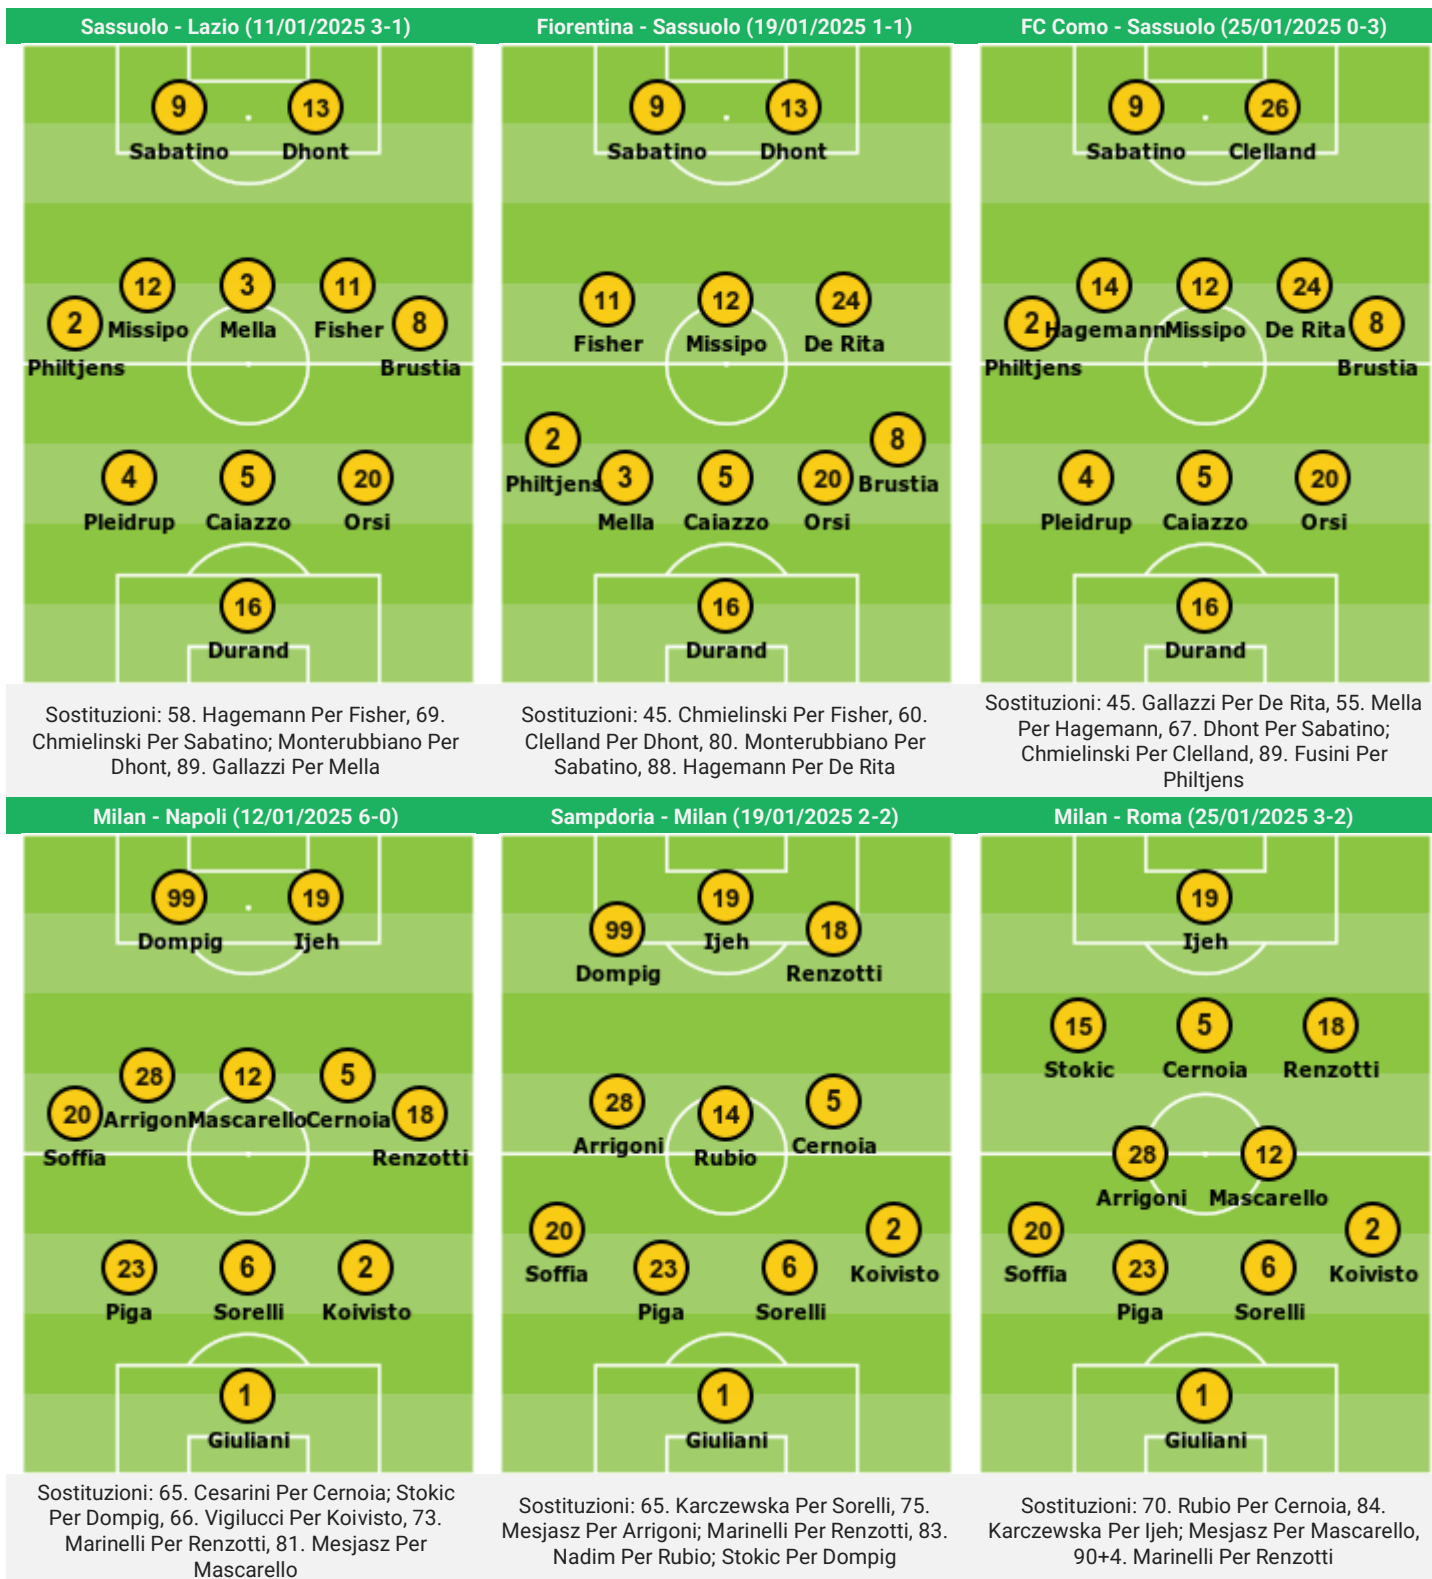

8. Ultime tre partite

9. Classifica dettagliata

Pos	SQUADRA	G	V	N	P	Punti	GF	GS	DR	FORMA	DU V	DU P	DU S	DU VC	DU SC	DU VF	DU SF	DA 0-0	DN GC	DN GS
1	Juventus	16	13	2	1	41	44	15	29	VPVVV	0	6	1	0	9	1	0	9	0	9
2	Inter	16	10	4	2	34	28	10	18	PVVVN	1	4	0	0	8	1	0	9	1	0
3	Roma	16	9	4	3	31	32	20	12	PVPVV	1	5	0	0	1	1	0	20	7	20
4	Fiorentina	16	8	3	5	27	24	22	2	PNPPV	4	1	0	3	1	2	0	6	6	0
5	FC Como	16	7	1	8	22	22	26	-4	PPVVP	2	12	0	1	0	1	0	32	2	0
6	Milan	16	6	4	6	22	22	20	2	VNVPN	0	1	3	0	3	5	1	28	2	3
7	Sassuolo	16	4	4	8	16	25	31	-6	VNVPV	0	1	3	0	4	0	2	70	0	3
8	Lazio	16	4	4	8	16	23	23	0	VVPVP	0	5	2	0	3	0	1	5	0	5
9	Sampdoria	16	1	5	10	8	8	35	-27	VNPPP	0	1	2	8	1	0	1	5	0	2
10	Napoli	16	1	3	12	6	5	31	-26	PPPPP	13	6	0	6	0	21	0	6	6	0

Chiave:

DUV/DUP/DUS=partite dall'ultima vittoria/dall'ultimo pareggio/dall'ultima sconfitta

DUVC/DUSC = Partite dall'ultima vittoria/sconfitta in casa

DUVF/DUSF = Partite dall'ultima vittoria/sconfitta fuori casa

Da 0-0 = partite dall'ultimo 0-0

DNGC= Partite dall'ultima dove non sono stati concessi gol

DN GS= Partite dall'ultima in cui non sono stati segnati gol