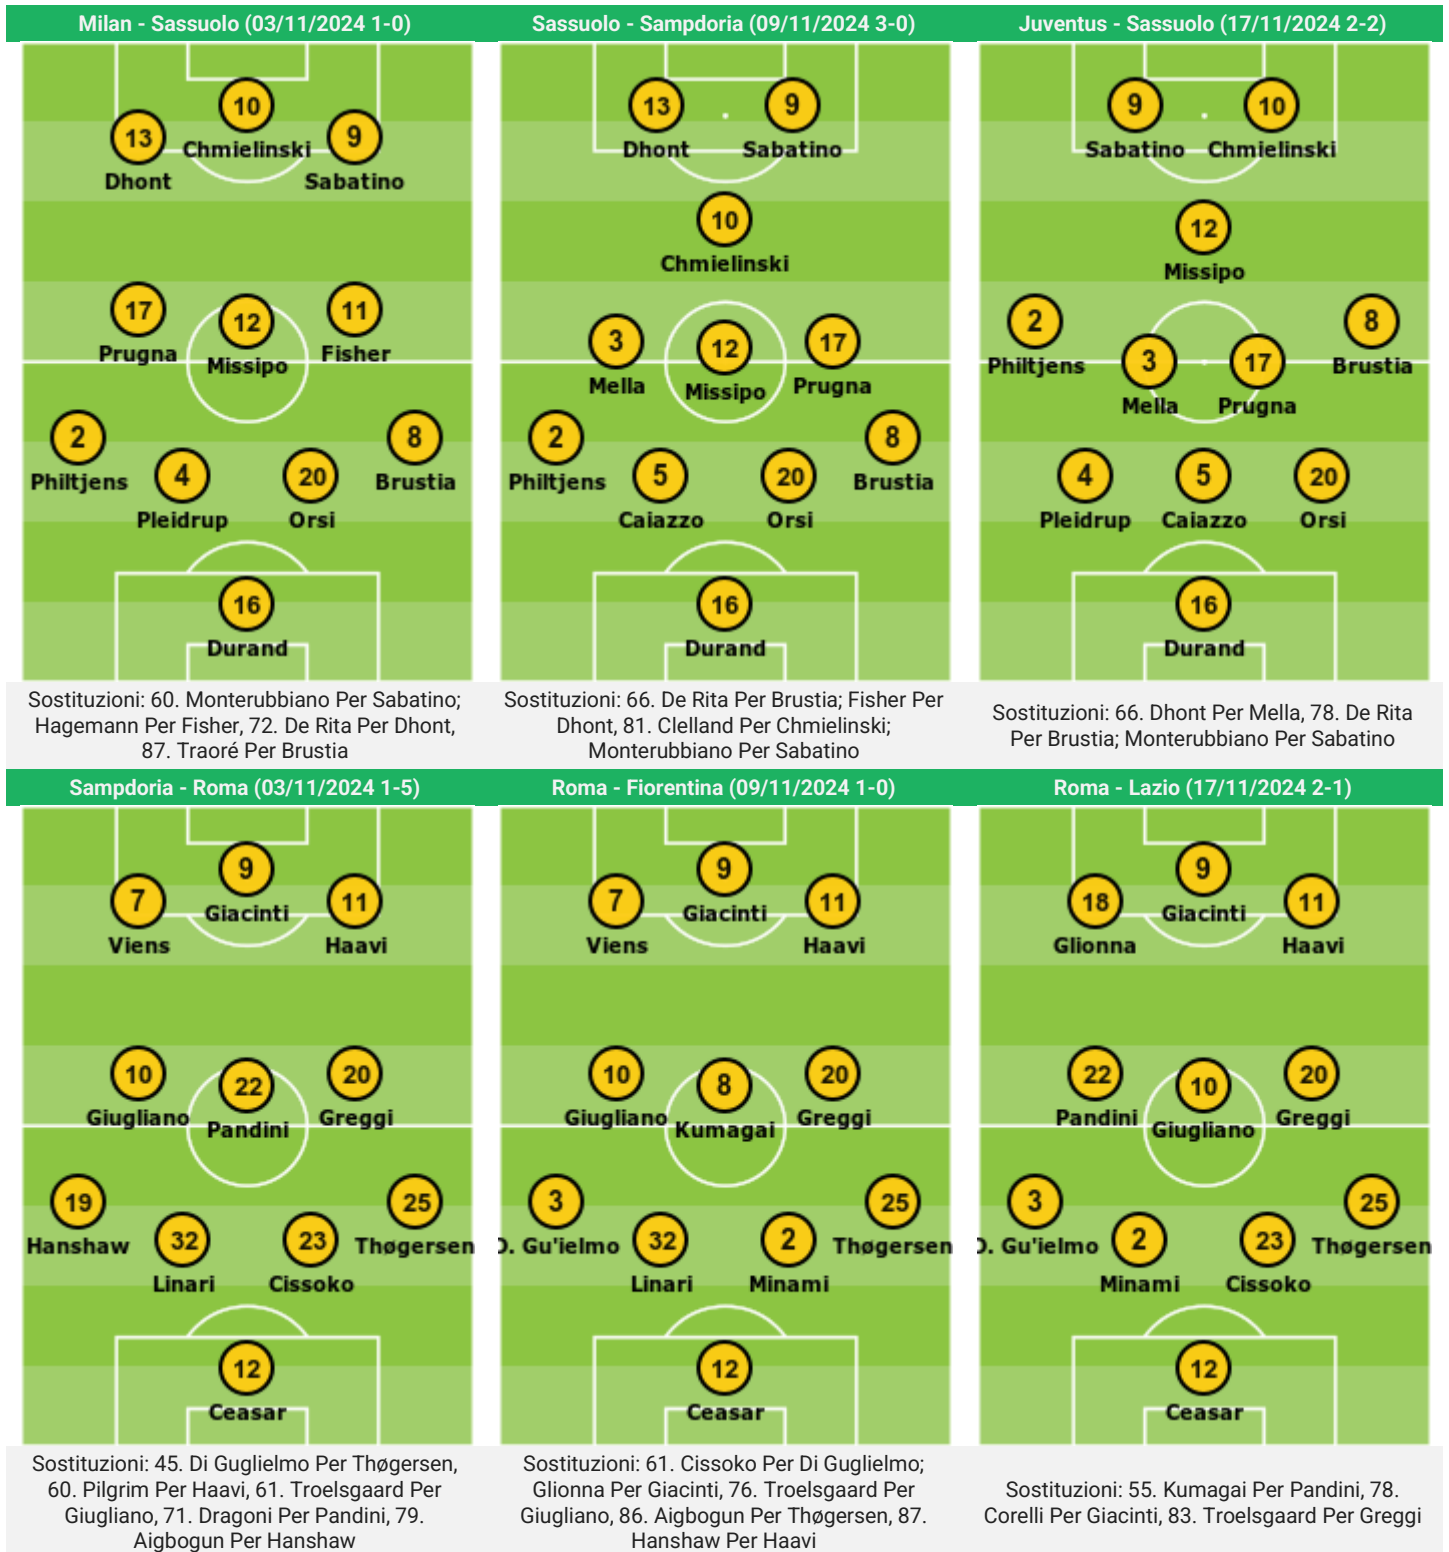

8. Ultime tre partite

9. Classifica dettagliata

Pos	SQUADRA	G	V	N	P	Punti	GF	GS	DR	FORMA	DUV	DUP	DUS	DUVC	DUSC	DUVF	DUSF	DA 0-0	DNGC	DNGS
1	Juventus	10	8	2	0	26	28	9	19	NVNV	1	0	13	1	6	0	7	3	1	3
2	Fiorentina	10	7	1	2	22	18	11	7	NPVV	2	0	1	0	5	2	1	0	0	0
3	Internazionale	10	6	3	1	21	20	6	14	VVPNV	0	3	2	0	5	0	1	3	0	3
4	Roma	10	6	3	1	21	21	11	10	VVVVP	0	5	4	0	24	0	1	14	1	14
5	FC Como	10	5	1	4	16	16	15	1	VVVVP	0	6	4	0	1	0	3	26	0	4
6	Milan	10	4	1	5	13	8	11	-3	PPVPV	2	7	0	1	0	2	0	22	2	0
7	Lazio	10	1	3	6	6	12	17	-5	PPPPN	5	4	0	2	0	7	0	4	4	1
8	Napoli	10	1	3	6	6	3	15	-12	NPPNN	7	0	1	3	1	18	0	0	0	0
9	Sassuolo	10	1	2	7	5	15	24	-9	NVPPP	1	0	2	0	1	5	1	64	1	2
10	Sampdoria	10	0	3	7	3	3	25	-22	PPPNP	11	3	0	5	0	8	0	3	3	0

Chiave:

DUV/DUP/DUS=partite dall'ultima vittoria/dall'ultimo pareggio/dall'ultima sconfitta

DUVC/DUSC = Partite dall'ultima vittoria/sconfitta in casa

DUVF/DUSF = Partite dall'ultima vittoria/sconfitta fuori casa

Da 0-0 = partite dall'ultimo 0-0

DNGC= Partite dall'ultima dove non sono stati concessi gol

DNGS= Partite dall'ultima in cui non sono stati segnati gol